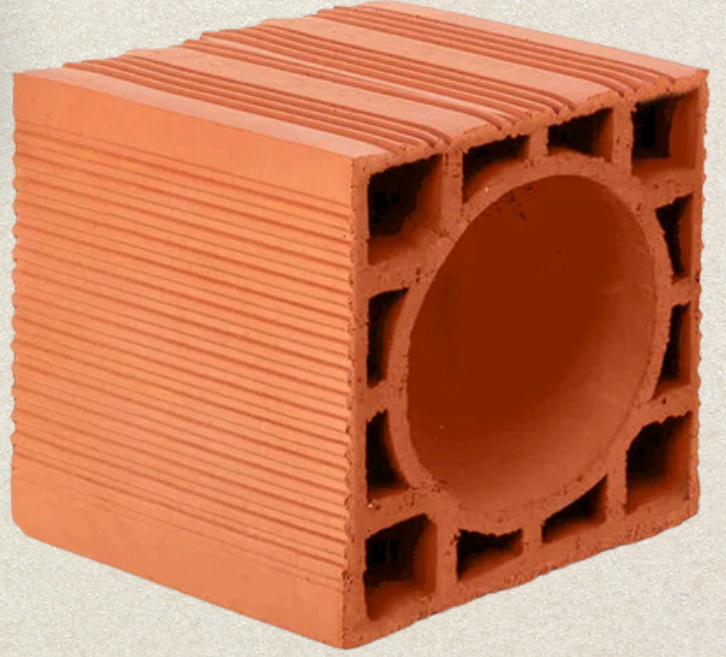

YUVARLAK BAACA

ÖLÇÜLER	M2
BOYUTLAR : 190X190X190mm ORTALAMA AĞIRLIK : 4.500 Kg	5 ADET