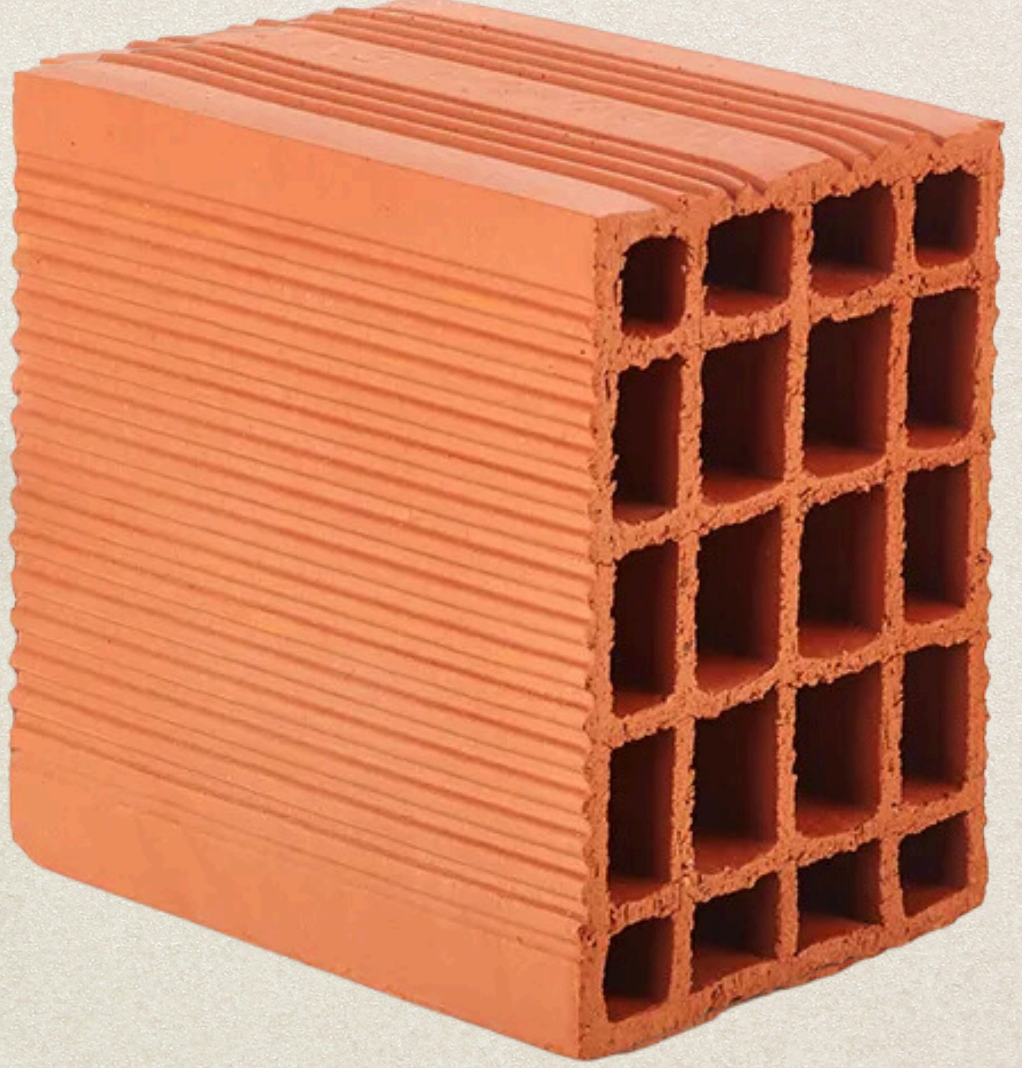

# 10'LUK

ÖLÇÜLER	M2
BOYUT: 190X100X190mm ORTALAMA AĞIRLIK : 2.300 Kg	25-35

13,5

ÖLÇÜLER	M2
BOYUTLAR : 190X135X190mm ORTALAMA AĞIRLIK : 2.700 Kg	25-35 ADET