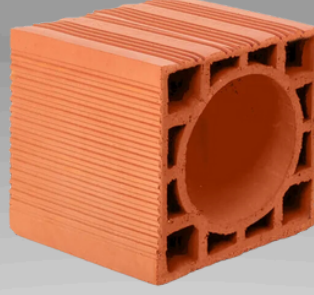

# YUVARLAK BAACA

ÖLÇÜLER	M2
BOYUTLAR : 190X190X190mm ORTALAMA AĞIRLIK : 4.500 Kg	5 ADET

# KARE BAACA

ÖLÇÜLER	M2
BOYUTLAR : 190X250X190mm ORTALAMA AĞIRLIK : 5 Kg	5 ADET