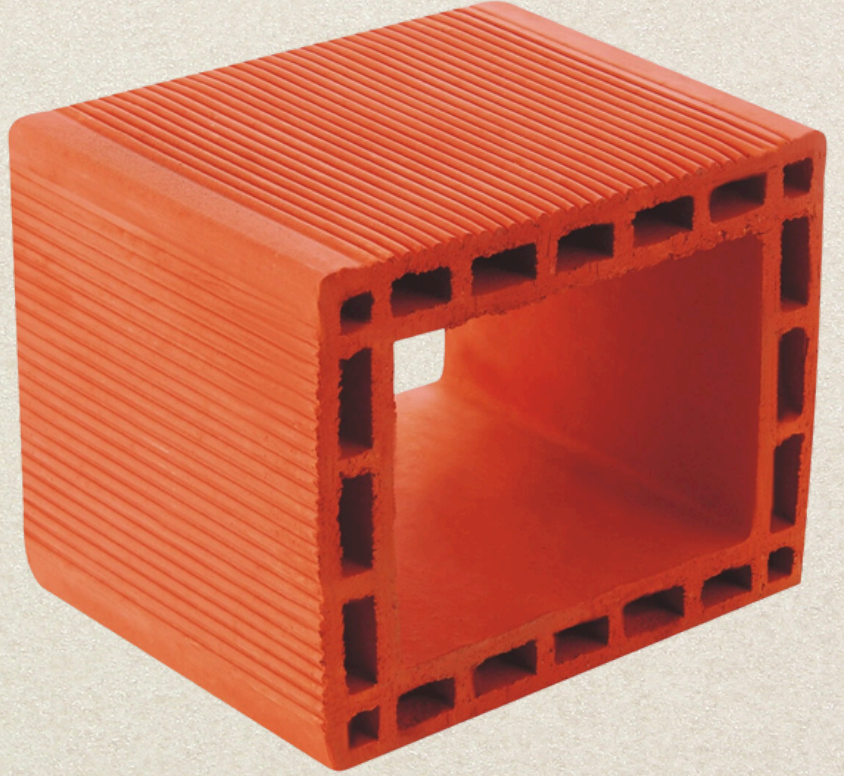

KARE BAACA

ÖLÇÜLER	M2
BOYUTLAR : 190X250X190mm ORTALAMA AĞIRLIK : 5 Kg	5 ADET