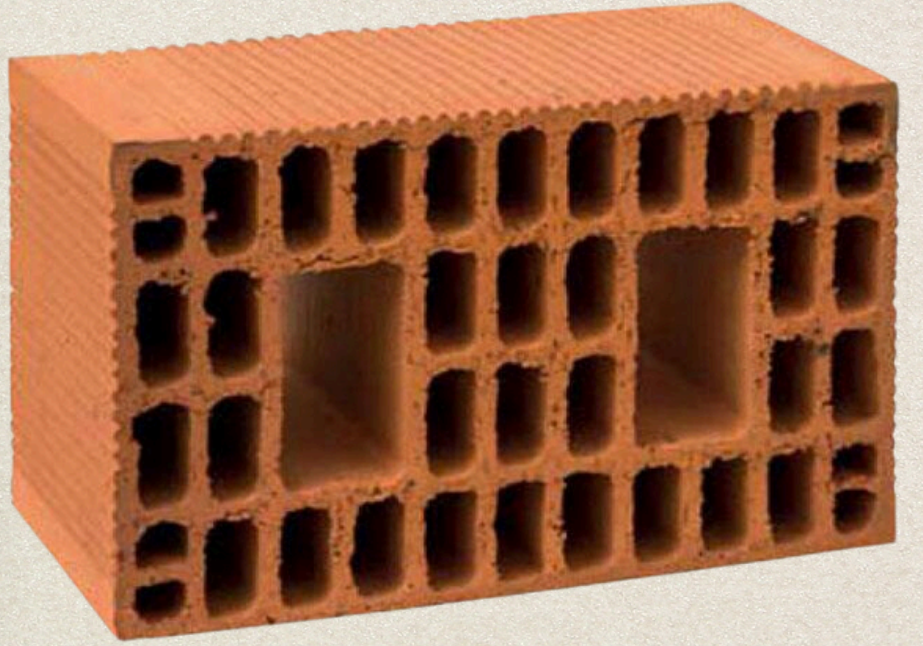

YIĞMA

ÖLÇÜLER	M2
BOYUTLAR : 190X135X290mm ORTALAMA AĞIRLIK : 4.500 Kg	22