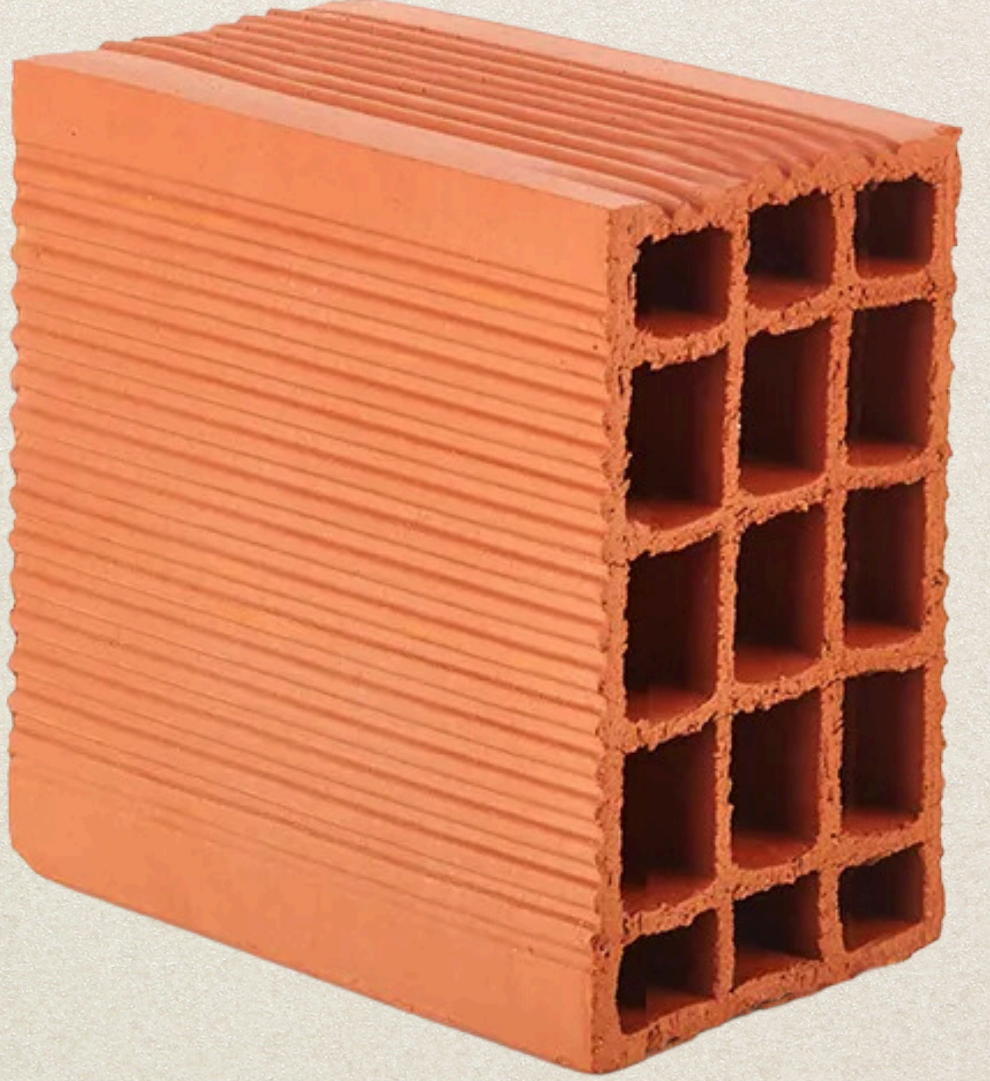

# 10'LUK

ÖLÇÜLER	M2
BOYUT: 190X100X190mm ORTALAMA AĞIRLIK : 2.300 Kg	25-35

13,5

ÖLÇÜLER	M2
BOYUTLAR : 190X135X190mm ORTALAMA AĞIRLIK : 2.700 Kg	25-35 ADET