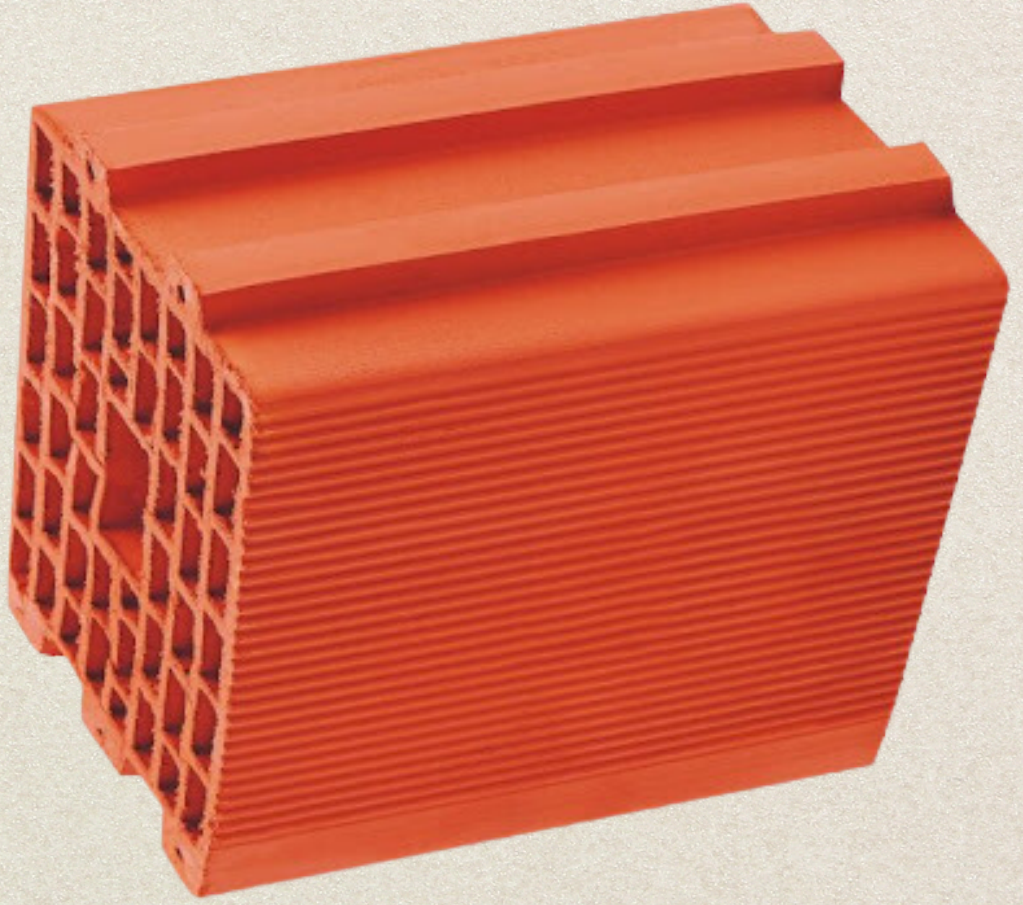

19'LUK iZO

ÖLÇÜLER	M2
BOYUTLAR : 290X190X235mm ORTALAMA AĞIRLIK : 9,6 Kg	14