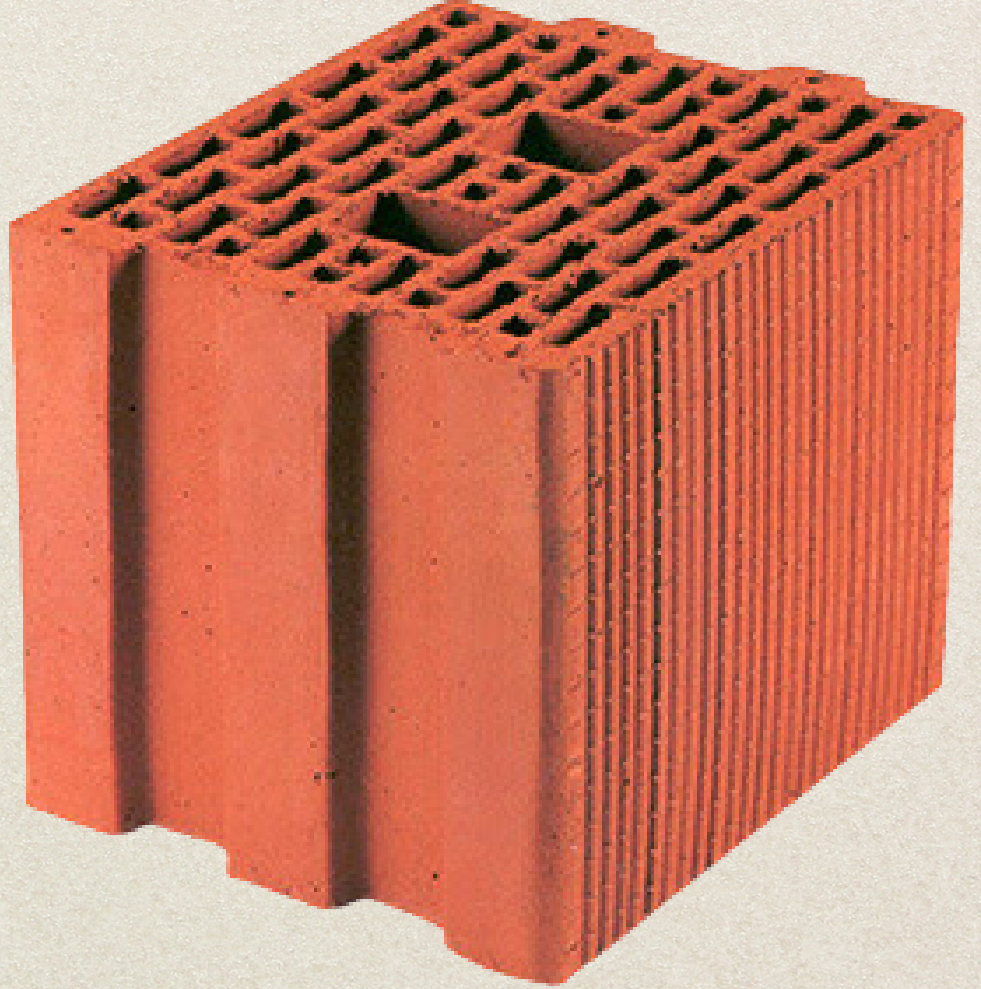

24'LÜK İZO

ÖLÇÜLER	M2
BOYUTLAR : 240X240X235mm ORTALAMA AĞIRLIK : 9,8 Kg	17 ADET